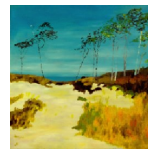

SONNTAG

16 Uhr Lyrikstunde

17 Uhr Finissage